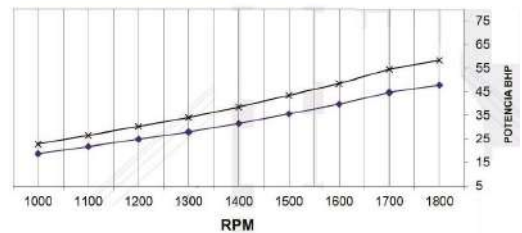

DIMENSIONES

M.O.P.E.S.A. MOTORES POWER S.A.

DIMENSIONES

LARGO	1.20 METROS
ALTO	1.10 METROS
ANCHO	0.55 METROS
PESO ESTIMADO	500 kg.

Curva de Potencia
 CURVA DE POTENCIA MOTOR IND. P4.236g

INFO DE CONTACTO

Francisco Godwalt # 109. Colonia Santa Cruz Atzacapotzaltongo. Toluca, Edo. de México.