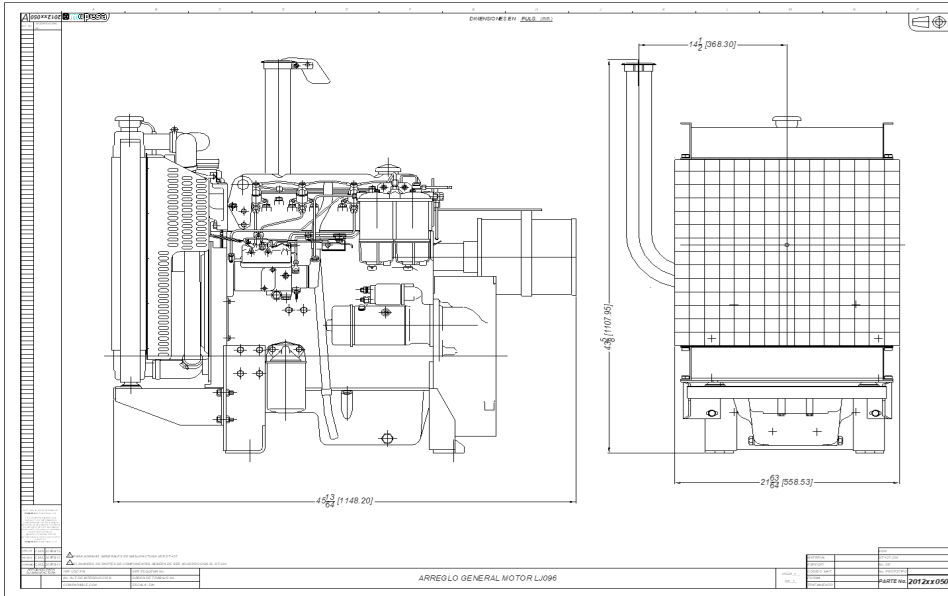

econodiesel®

ESPECIFICACIONES DEL MOTOR

M.O.P.E.S.A. MOTORES POWER S.A.

DATOS TÉCNICOS

POTENCIA NOMINAL	46 kW 56 bhp
COMBUSTIBLE	DIÉSEL
MODELO	AB096
TIPO DE MOTOR	4.236
RPM	1800 RPM
TIPO DE INYECCIÓN	DIRECTA
TIPO DE	NATURAL
No. DE CILINDROS	4 EN LÍNEA
DIMENSIONES	98.4X127 mm
CILINDRADA	3.86
SISTEMA DE REFRIGERACIÓN	50% AGUA 50% REFRIGERANTE
ACEITE DEL MOTOR	SAE 15W-40API-CI-4/SL
RELACIÓN DE COMPRESIÓN	17:1
CONSUMO DE	17.8 l/h
REGULADOR	TIPO MECÁNICO
FILTRO DE AIRE	TIPO SECO
DIÁMETRO INTERIOR DE	2.5 PULG
CANTIDAD DE ACEITE INCLUYENDO FILTROS	10 lts.

DIMENSIONES

M.O.P.E.S.A. MOTORES POWER S.A.

DIMENSIONES

LARGO	1.20 METROS
ALTO	1.10 METROS
ANCHO	0.55 METROS
PESO ESTIMADO	500 kg.

Curva de Potencia
 CURVA DE POTENCIA MOTOR IND. P4.236g

INFO DE CONTACTO

Francisco Godwalt # 109. Colonia Santa Cruz Atzacapotzaltongo. Toluca, Edo. de México.