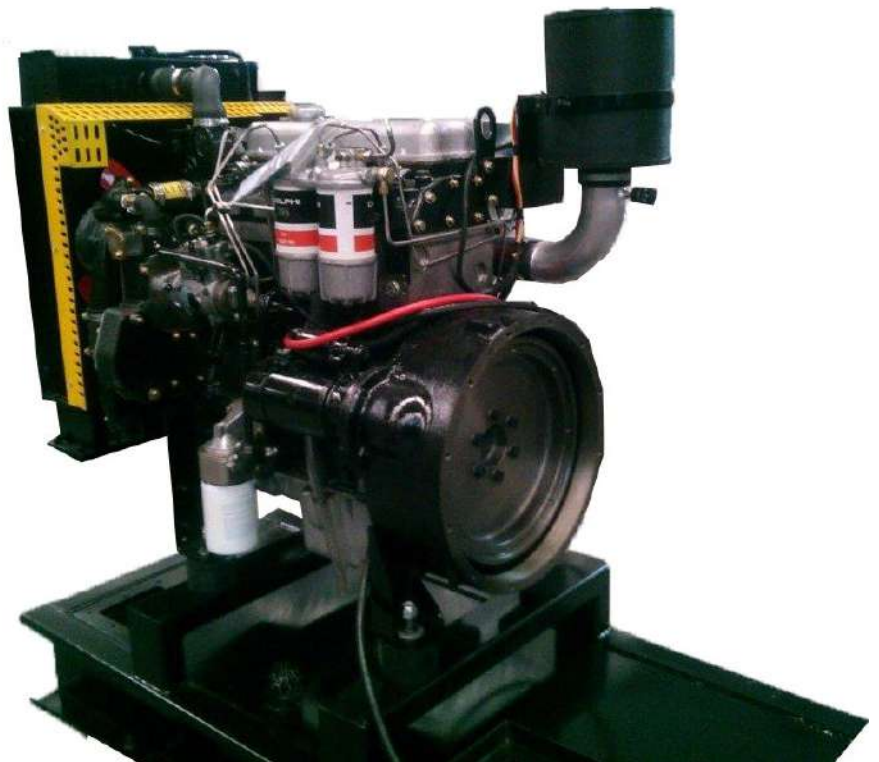

www.mopesa.com.mx
MOTOR INDUSTRIAL
AB096

MOTOR INDUSTRIAL AB096

M.O.P.E.S.A. MOTORES POWER S.A.

Motor industrial Premium plus AB096 100 bhp (60 kW) A 1800 RPM.

De lo mejor de la familia ECONODIESEL, el motor 1004 G ha sido rediseñado en su sistema de combustible obteniendo un mejor desempeño, más potencia, mayor torque y excelente economía de combustible.

econodiesel®

ESPECIFICACIONES DEL MOTOR

M.O.P.E.S.A. MOTORES POWER S.A.

DATOS TÉCNICOS

POTENCIA NOMINAL	46 kW 56 bhp
COMBUSTIBLE	DIÉSEL
MODELO	AB096
TIPO DE MOTOR	4.236
RPM	1800 RPM
TIPO DE INYECCIÓN	DIRECTA
TIPO DE	NATURAL
No. DE CILINDROS	4 EN LÍNEA
DIMENSIONES	98.4X127 mm
CILINDRADA	3.86
SISTEMA DE REFRIGERACIÓN	50% AGUA 50% REFRIGERANTE
ACEITE DEL MOTOR	SAE 15W-40API-CI-4/SL
RELACIÓN DE COMPRESIÓN	17:1
CONSUMO DE	17.8 l/h
REGULADOR	TIPO MECÁNICO
FILTRO DE AIRE	TIPO SECO
DIÁMETRO INTERIOR DE	2.5 PULG
CANTIDAD DE ACEITE INCLUYENDO FILTROS	10 lts.

DIMENSIONES

M.O.P.E.S.A. MOTORES POWER S.A.

DIMENSIONES

LARGO	1.20 METROS
ALTO	1.10 METROS
ANCHO	0.55 METROS
PESO ESTIMADO	500 kg.

Curva de Potencia
 CURVA DE POTENCIA MOTOR IND. P4.236g

INFO DE CONTACTO

Francisco Godwalt # 109. Colonia Santa Cruz Atzacapotzaltongo. Toluca, Edo. de México.